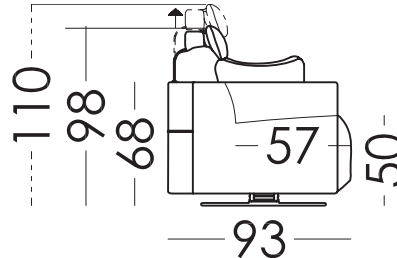

MOONRISE XL

FICHA TÉCNICA | RV001 | ES

fama

Medidas

Ancho:	142cm
Alto:	98cm
Fondo:	93cm
Altura asiento:	53cm
Altura brazo:	68cm
Altura respaldo:	50cm
Fondo abierto:	152cm

Datos técnicos

Armazón:	Madera pino y tablero
Suspensión asiento:	N.E.A
Suspensión respaldo:	Suspensión cincha 80mm
Dureza asiento:	Tacto dureza medio (blanco)
Asiento:	Poliuretano 35Kg + fibra
Respaldo:	Fibra Fibersilk 100%
Cojines sueltos:	Fibra Fibersilk 100%
Desenfundable:	Asiento, respaldo, cojines y cabecerilla